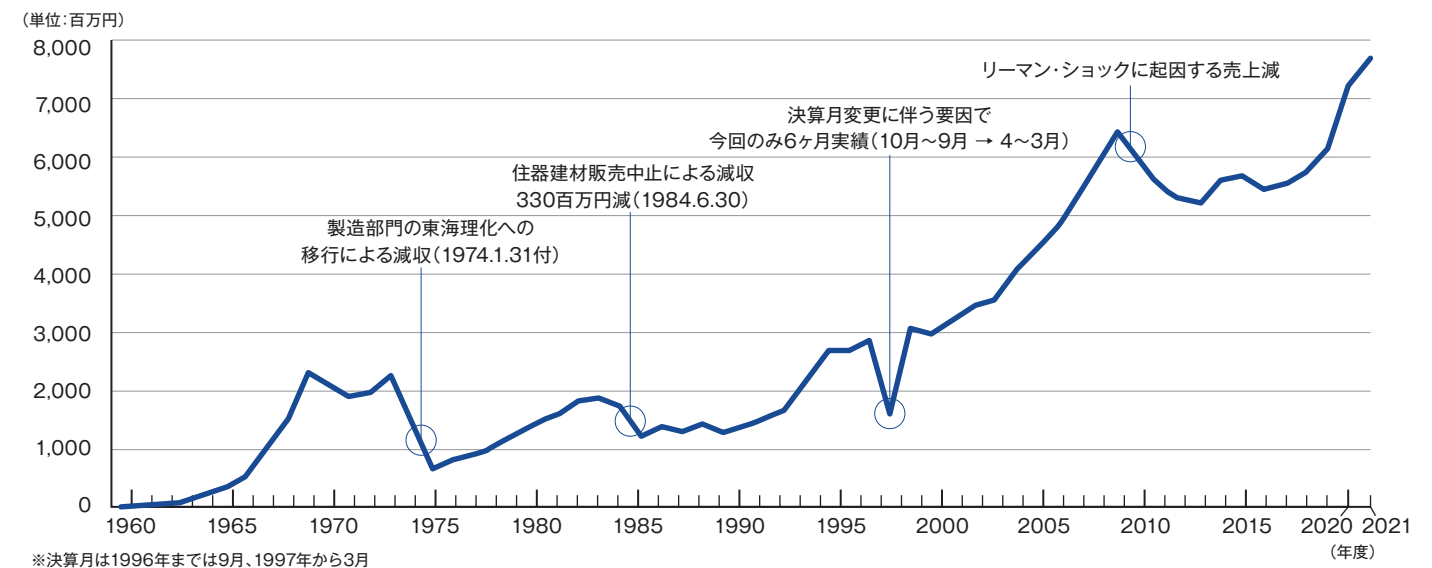

■ 売上高推移(連結)